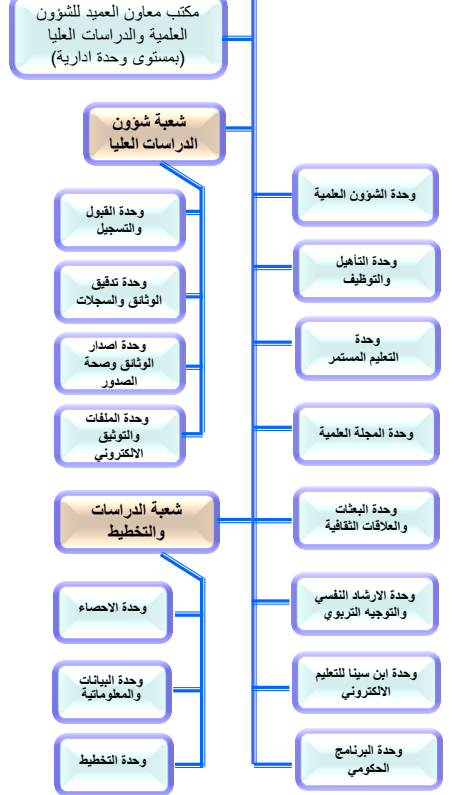

الهيكل التنظيمي لكلية التربية للعلوم الصرفة - ابن الهيثم

اعداد قسم الدراسات والتخطيط / جامعة بغداد

مجلس الكلية

العميد

معاون العميد لشؤون الطلبة

معاون العميد للشؤون العلمية والدراسات العليا

شعبة التدقيق والرقابة الداخلية

شعبة المتابعة

شعبة تكنولوجيا المعلومات

شعبة ضمان الجودة وتقييم الاداء

مكتب التصاريح الامنية بمستوى شعبة ادارية

شعبة المكتبة

شعبة الاعلام والاتصال الحكومي

معاون العميد للشؤون الادارية

الاقسام العلمية