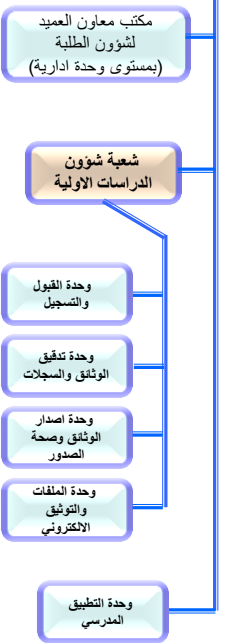

الهيكل التنظيمي لكلية التربية للعلوم الصرفة - ابن الهيثم

اعداد قسم الدراسات والتخطيط / جامعة بغداد

مجلس الكلية

العميد

معاون العميد لشؤون الطلبة

معاون العميد للشؤون العلمية والدراسات العليا

شعبة التدقيق والرقابة الداخلية

شعبة المتابعة

شعبة تكنولوجيا المعلومات

شعبة ضمان الجودة وتقييم الاداء

مكتب التصاريح الامنية بمستوى شعبة ادارية

شعبة المكتبة

شعبة الاعلام والاتصال الحكومي

معاون العميد للشؤون الادارية

الاقسام العلمية