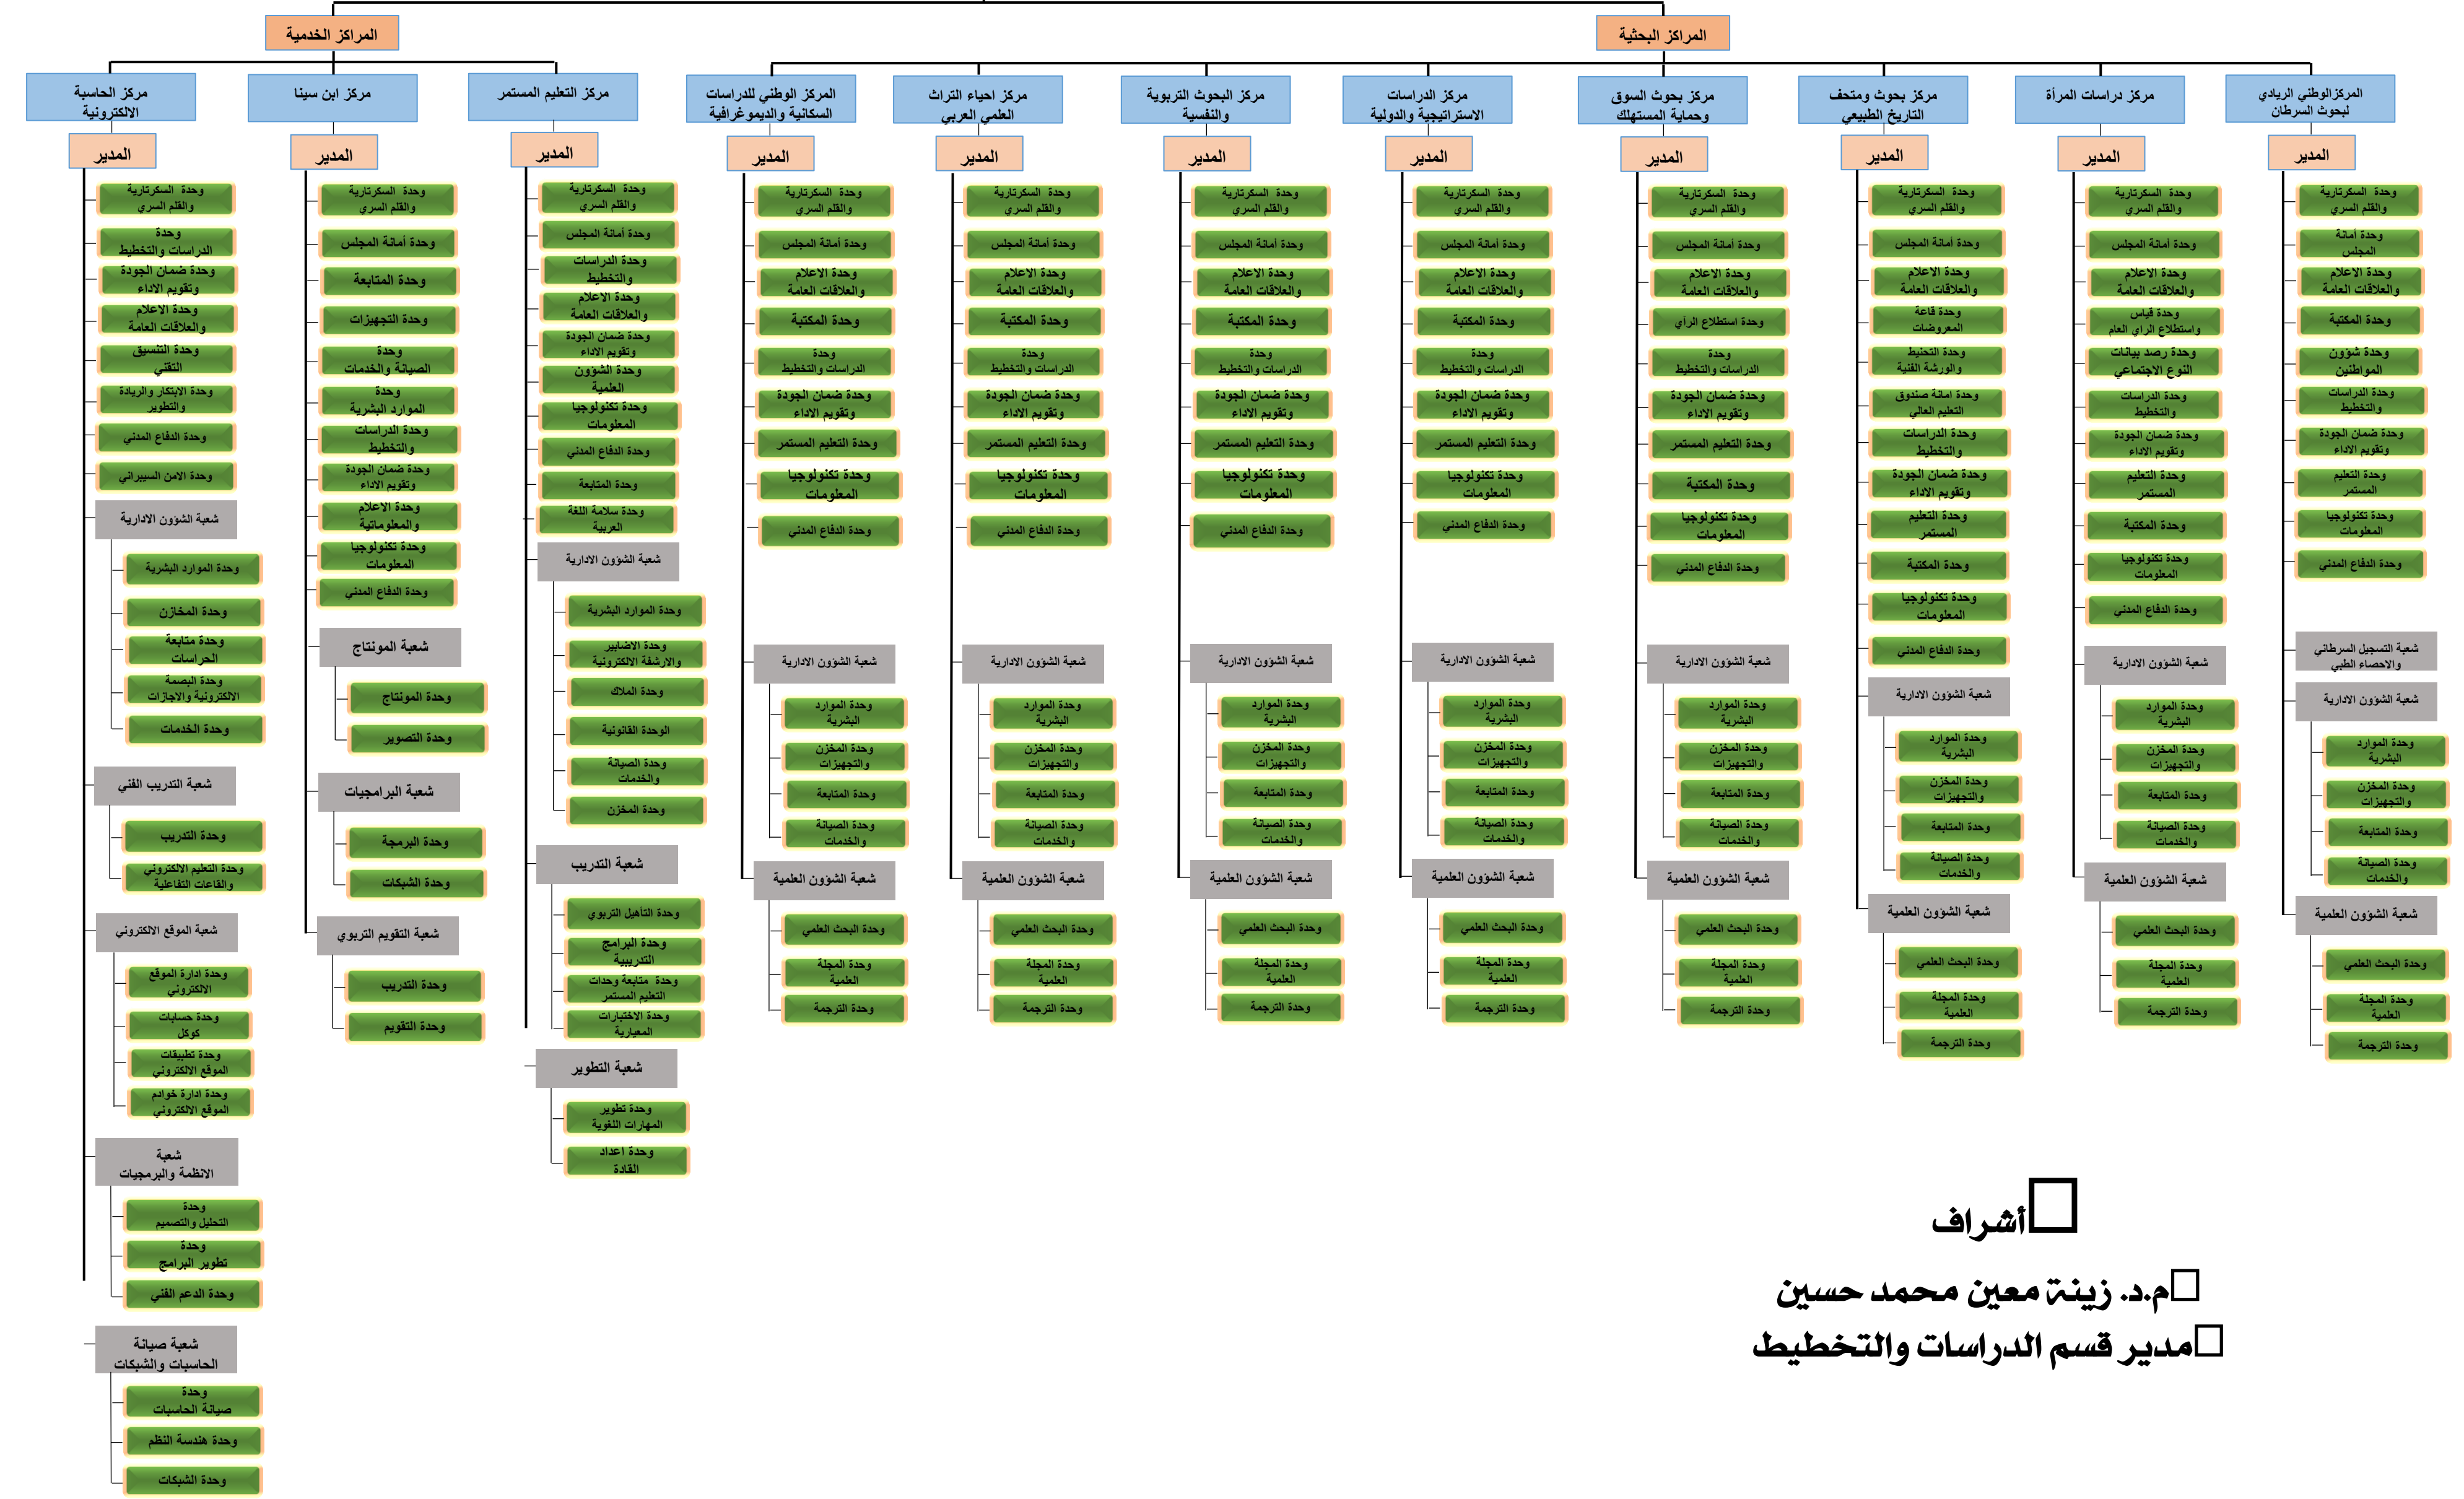

الهيكل التنظيمي لجامعة بغداد /المراكز البحثية والخدمية
(الشعب والوحدات الادارية)

□ أشرف

□ م.د. زينته معين محمد حسين

□ مدير قسم الدراسات والتخطيط

□

تصميم

□ المهندس : بسام عبد الرحمن احمد

□ مبرمج اقدم : هاني محسن عبود

□ تدقيق

مدير اقدم : سهير سلمان